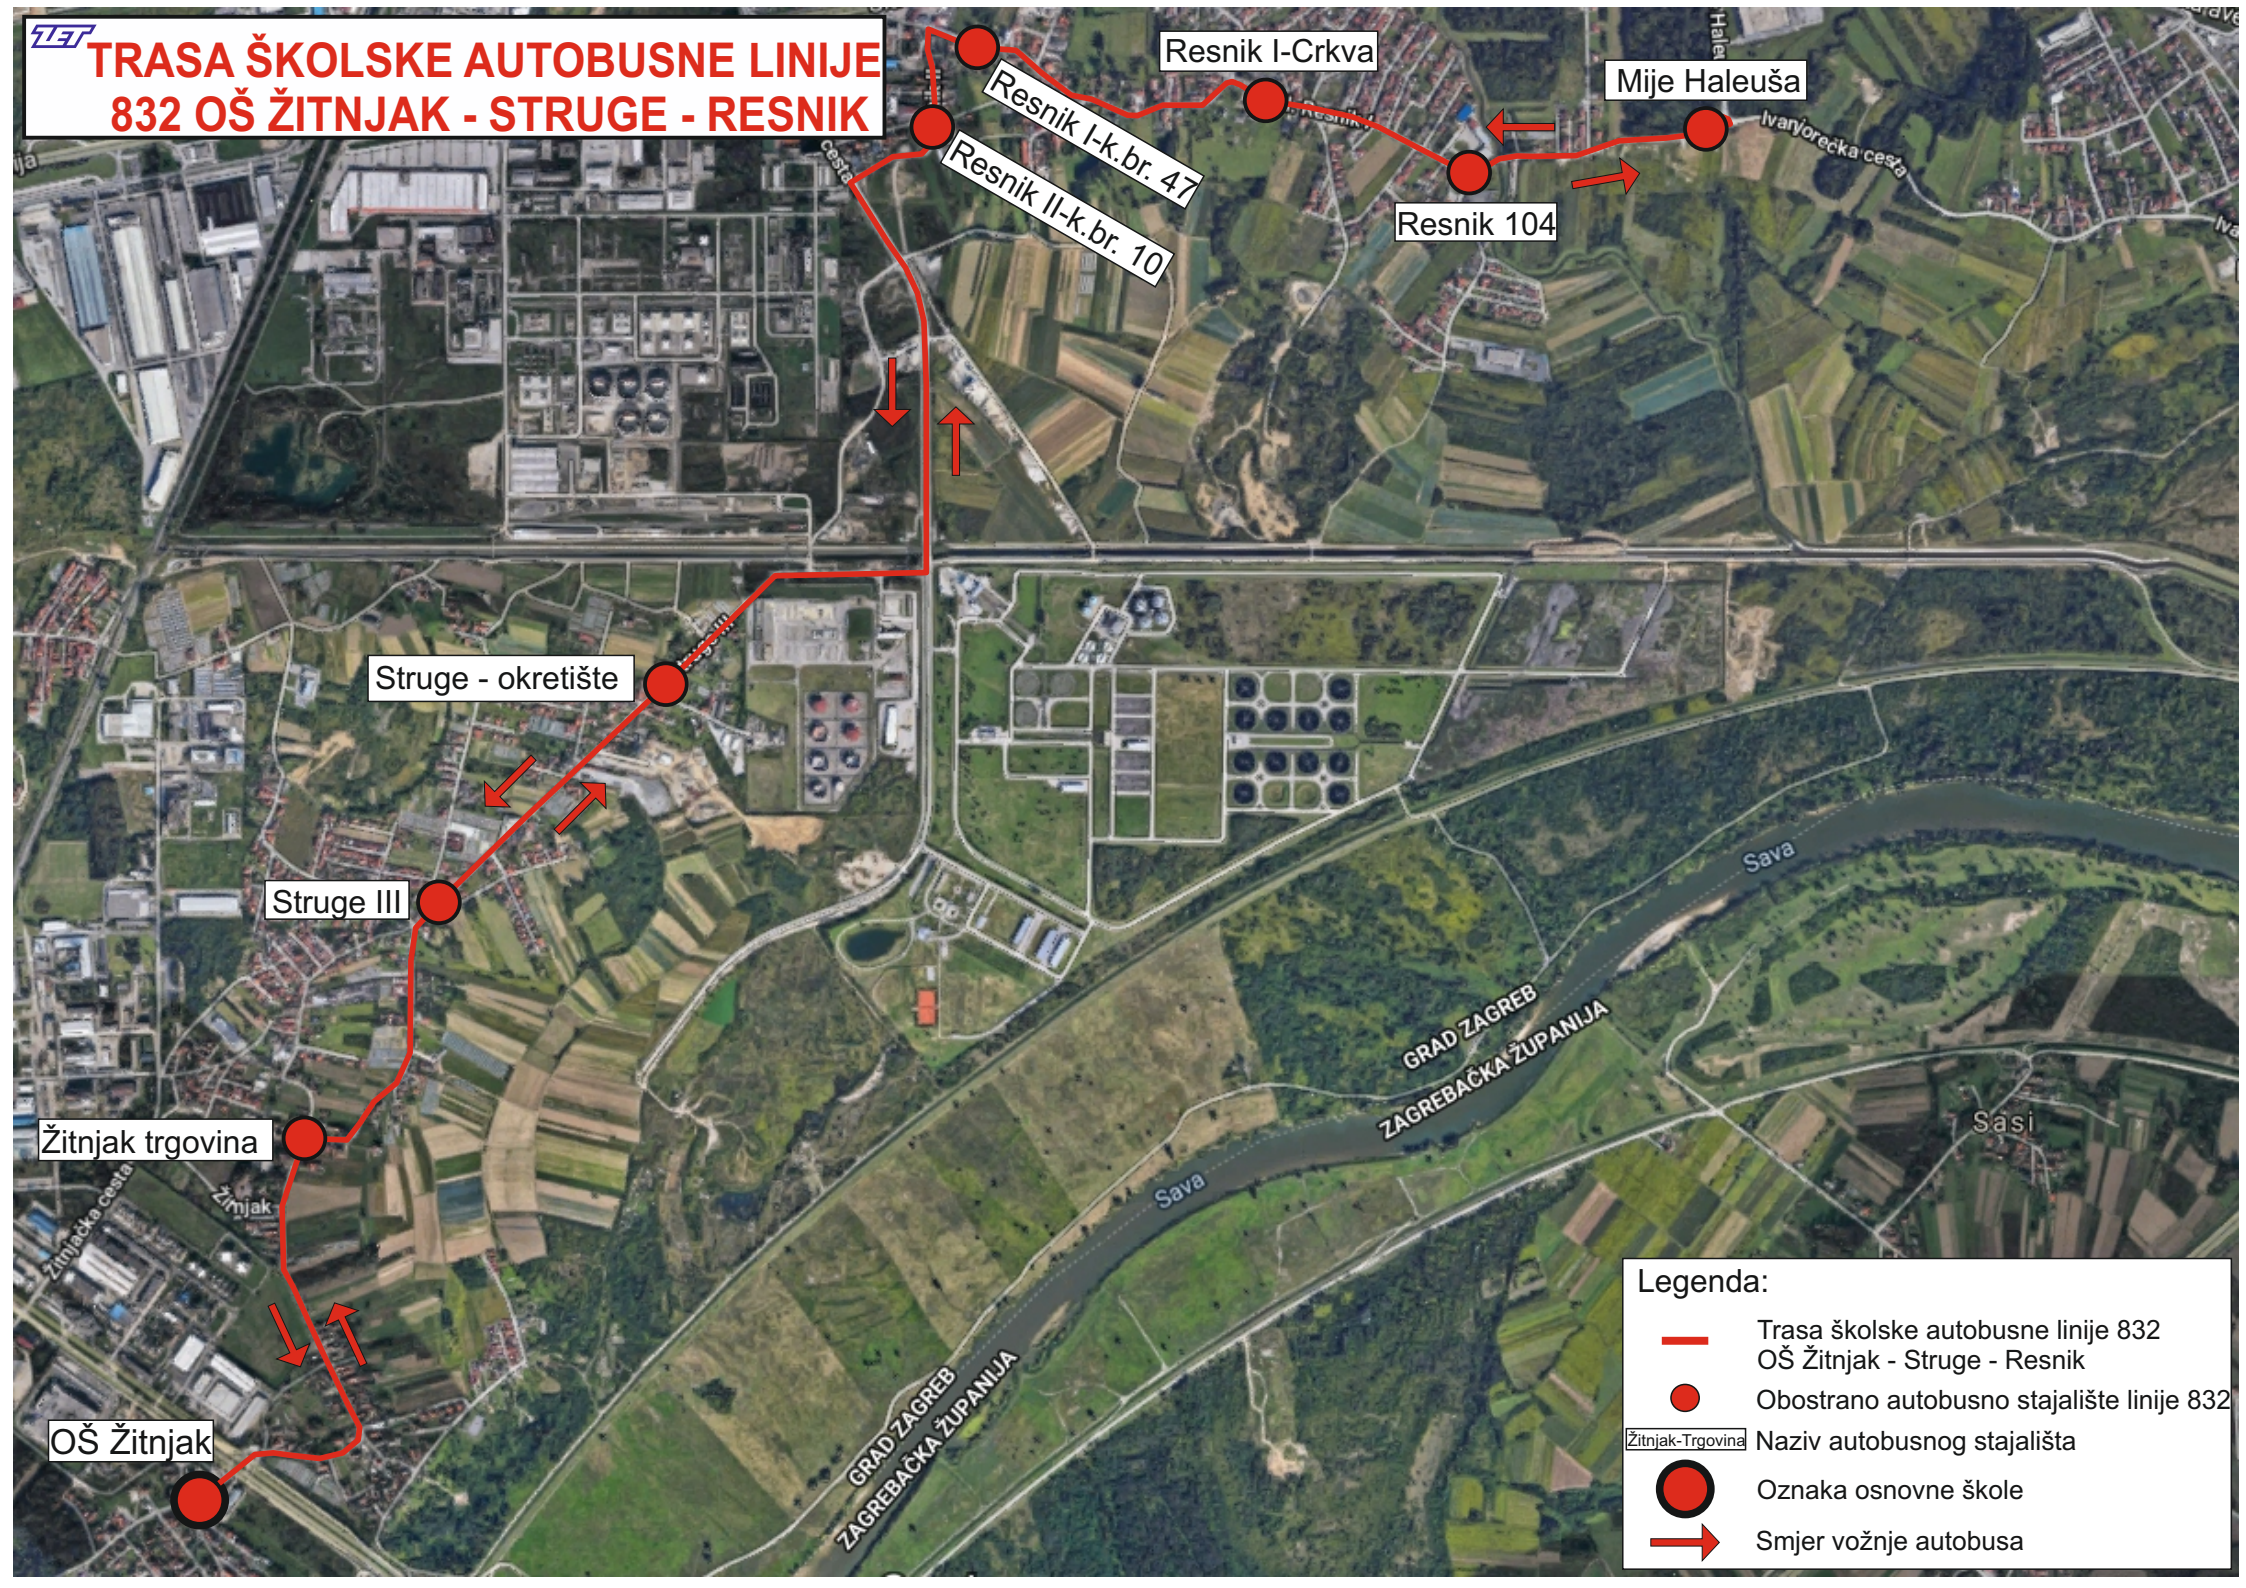

# TRASA ŠKOLSKE AUTOBUSNE LINIJE 832 OŠ ŽITNJAK - STRUGE - RESNIK

OŠ Žitnjak

Žitnjak trgovina

Struge III

Struge - okretište

Resnik I-Crkva

Resnik I-k.br. 47

Resnik II-k.br. 10

Resnik 104

Mije Haleuša

**Legenda:**

-  Trasa školske autobusne linije 832 OŠ Žitnjak - Struge - Resnik
-  Obostrano autobusno stajalište linije 832
-  Naziv autobusnog stajališta
-  Oznaka osnovne škole
-  Smjer vožnje autobusa